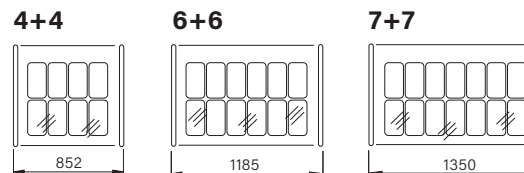

SINGLE AIR FLOW

-16 / -18 °C

4 (30°C - 55%UR)

GAS R290

P666

Con vaschette **STANDARD**: 5Lt - 7Lt

Con vaschette **SMALL**: 3,4Lt - 4,25Lt - 5Lt

P773

Con vaschette **STANDARD**: 5Lt - 7Lt

Con vaschette **SMALL**: 3,4Lt - 4,25Lt - 5Lt

Mod.	6	7	9	4+4	6+6	7+7
DIMENSIONI / DIMENSIONS / TAILLE / GRÖSSE						
Lunghezza / Length / Longueur / Länge [mm]	1185	1350	1660	852	1185	1350
Profondità / Depth / Profondeur / Tiefe [mm]	666	666	666	773	773	773
Altezza / Height / Hauteur / Höhe [mm]	1225	1225	1225	1225	1225	1225
PESO / WEIGHT / POIDS / GEWICHT [kg]	102	112	127	90	115	132
IMBALLO / EMBALLAGE / PACKAGING / VERPACKUNG						
Lunghezza / Length / Longueur / Länge [mm]	1260	1430	1740	930	1260	1430
Profondità / Depth / Profondeur / Tiefe [mm]	730	730	730	840	840	840
Altezza / Height / Hauteur / Höhe [mm]	1220	1220	1220	1220	1220	1220
POTENZA COMPRESSORE / POWER COMPRESSOR / PUISSANCE COMPRESSEUR / LEISTUNG VERDICHTER						
(Monofase / Single-phase / Monophasé / Einphasig)						
Tensione / Supply / Tension / Spannung [V/Ph/Hz]	230/1/50	230/1/50	230/1/50	230/1/50	230/1/50	230/1/50
Potenza assorbita / Electrical power output						
Puissance absorbée / Absorbierte Leistung [kW]	0,83	0,83	0,83	0,83	0,83	0,83
Sbrinamento / In Defrost / Dégivrage / Zeitgesteuerte [kW]	-	-	-	-	-	-