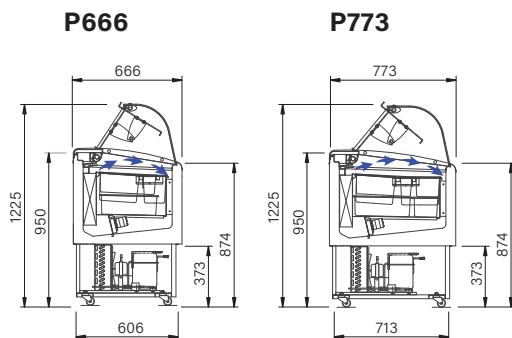

SINGLE AIR FLOW

-16 / -18 °C

4 (30°C - 55%UR)

GAS R290

P666

Con vaschette **STANDARD**: 5Lt - 7Lt

Con vaschette **SMALL**: 3,4Lt - 4,25Lt - 5Lt

P773

Con vaschette **STANDARD**: 5Lt - 7Lt

Con vaschette **SMALL**: 3,4Lt - 4,25Lt - 5Lt

Mod.	6	7	9	4+4	6+6	7+7
DIMENSIONI / DIMENSIONS / TAILLE / GRÖSSE						
Lunghezza / Length / Longueur / Länge [mm]	1185	1350	1660	852	1185	1350
Profondità / Depth / Profondeur / Tiefe [mm]	666	666	666	773	773	773
Altezza / Height / Hauteur / Höhe [mm]	1225	1225	1225	1225	1225	1225
PESO / WEIGHT / POIDS / GEWICHT [kg]	102	112	127	90	115	132
IMBALLO / EMBALLAGE / PACKAGING / VERPACKUNG						
Lunghezza / Length / Longueur / Länge [mm]	1260	1430	1740	930	1260	1430
Profondità / Depth / Profondeur / Tiefe [mm]	730	730	730	840	840	840
Altezza / Height / Hauteur / Höhe [mm]	1220	1220	1220	1220	1220	1220
POTENZA COMPRESSORE / POWER COMPRESSOR / PUISSANCE COMPRESSEUR / LEISTUNG VERDICHTER						
(Monofase / Single-phase / Monophasé / Einphasig)						
Tensione / Supply / Tension / Spannung [V/Ph/Hz]	230/1/50	230/1/50	230/1/50	230/1/50	230/1/50	230/1/50
Potenza assorbita / Electrical power output						
Puissance absorbée / Absorbierte Leistung [kW]	0,83	0,83	0,83	0,83	0,83	0,83
Sbrinamento / In Defrost / Dégivrage / Zeitgesteuerte [kW]	-	-	-	-	-	-