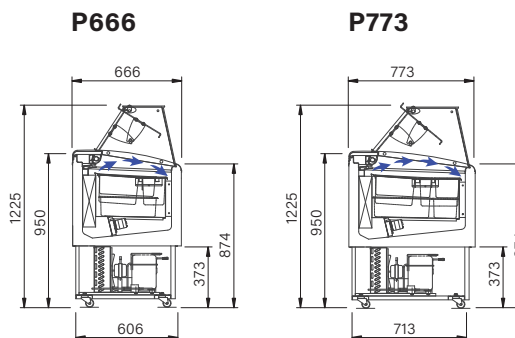

SINGLE AIR FLOW

-16 / -18 °C

4 (30°C - 55%UR)

GAS R290

P666

Con vaschette **STANDARD**: 5Lt - 7Lt

Con vaschette **SMALL**: 3,4Lt - 4,25Lt - 5Lt

P773

Con vaschette **STANDARD**: 5Lt - 7Lt

Con vaschette **SMALL**: 3,4Lt - 4,25Lt - 5Lt

Mod.	6	7	9	4+4	6+6	7+7
DIMENSIONI / DIMENSIONS / TAILLE / GRÖSSE						
Lunghezza / Length / Longueur / Länge [mm]	1185	1350	1660	852	1185	1350
Profondità / Depth / Profondeur / Tiefe [mm]	666	666	666	773	773	773
Altezza / Height / Hauteur / Höhe [mm]	1225	1225	1225	1225	1225	1225
PESO / WEIGHT / POIDS / GEWICHT [kg]	102	112	127	90	115	132
IMBALLO / EMBALLAGE / PACKAGING / VERPACKUNG						
Lunghezza / Length / Longueur / Länge [mm]	1260	1430	1740	930	1260	1430
Profondità / Depth / Profondeur / Tiefe [mm]	730	730	730	840	840	840
Altezza / Height / Hauteur / Höhe [mm]	1220	1220	1220	1220	1220	1220
POTENZA COMPRESSORE / POWER COMPRESSOR / PUISSANCE COMPRESSEUR / LEISTUNG VERDICHTER						
(Monofase / Single-phase / Monophasé / Einphasig)						
Tensione / Supply / Tension / Spannung [V/Ph/Hz]	230/1/50	230/1/50	230/1/50	230/1/50	230/1/50	230/1/50
Potenza assorbita / Electrical power output						
Puissance absorbée / Absorbierte Leistung [kW]	0,83	0,83	0,83	0,83	0,83	0,83
Sbrinamento / In Defrost / Dégivrage / Zeitgesteuerte [kW]	-	-	-	-	-	-