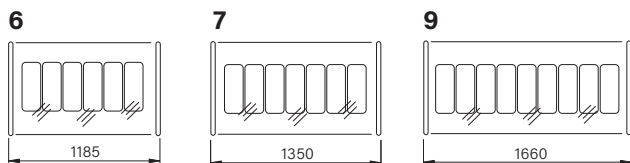

SINGLE AIR FLOW

-16 / -18 °C

4 (30°C - 55%UR)

GAS R290

P666

Con vaschette **STANDARD**: 5Lt - 7Lt

Con vaschette **SMALL**: 3,4Lt - 4,25Lt - 5Lt

P773

Con vaschette **STANDARD**: 5Lt - 7Lt

Con vaschette **SMALL**: 3,4Lt - 4,25Lt - 5Lt

Mod.	6	7	9	4+4	6+6	7+7
DIMENSIONI / DIMENSIONS / TAILLE / GRÖSSE						
Lunghezza / Length / Longueur / Länge [mm]	1185	1350	1660	852	1185	1350
Profondità / Depth / Profondeur / Tiefe [mm]	666	666	666	773	773	773
Altezza / Height / Hauteur / Höhe [mm]	1225	1225	1225	1225	1225	1225
PESO / WEIGHT / POIDS / GEWICHT [kg]	102	112	127	90	115	132
IMBALLO / EMBALLAGE / PACKAGING / VERPACKUNG						
Lunghezza / Length / Longueur / Länge [mm]	1260	1430	1740	930	1260	1430
Profondità / Depth / Profondeur / Tiefe [mm]	730	730	730	840	840	840
Altezza / Height / Hauteur / Höhe [mm]	1220	1220	1220	1220	1220	1220
POTENZA COMPRESSORE / POWER COMPRESSOR / PUISSANCE COMPRESSEUR / LEISTUNG VERDICHTER						
(Monofase / Single-phase / Monophasé / Einphasig)						
Tensione / Supply / Tension / Spannung [V/Ph/Hz]	230/1/50	230/1/50	230/1/50	230/1/50	230/1/50	230/1/50
Potenza assorbita / Electrical power output						
Puissance absorbée / Absorbierte Leistung [kW]	0,83	0,83	0,83	0,83	0,83	0,83
Sbrinamento / In Defrost / Dégivrage / Zeitgesteuerte [kW]	-	-	-	-	-	-