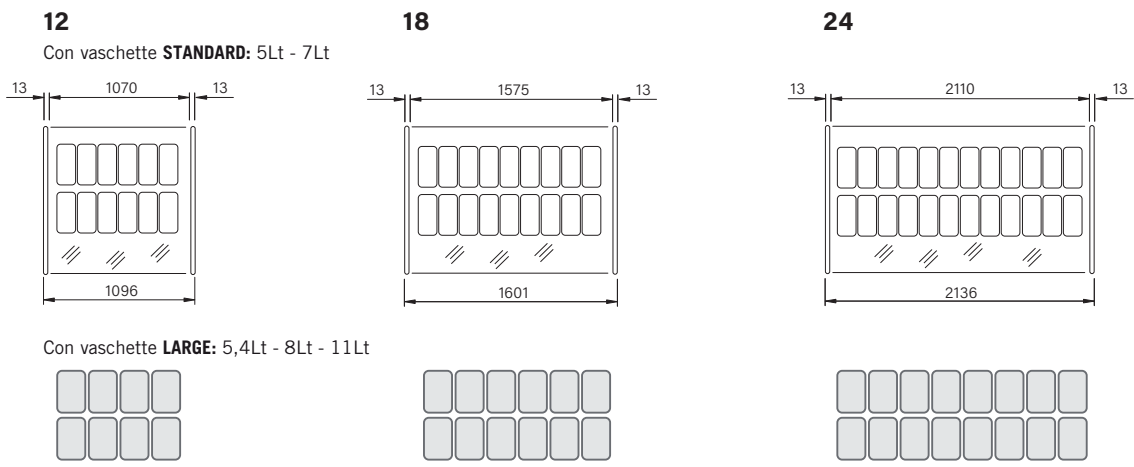

MOON

Vetrina gelato dall'impronta estetica unica e lunare, adatta a qualsiasi ambiente, con ampia visibilità del prodotto esposto.

Unique, moon-inspired ice-cream display case design, suitable for any environment and with ample showcased product visibility.

Mod.	12	18	24
<b>DIMENSIONI / DIMENSIONS / TAILLE / GRÖSSE</b>			
Lunghezza / Length / Longueur / Länge [mm]	1096	1601	2136
Profondità / Depth / Profondeur / Tiefe [mm]	1112	1112	1112
Altezza / Height / Hauteur / Höhe [mm]	1220	1220	1220
<b>PESO / WEIGHT / POIDS / GEWICHT [kg]</b>			
	235	325	390
<b>IMBALLO / EMBALLAGE / PACKAGING / VERPACKUNG</b>			
Lunghezza / Length / Longueur / Länge [mm]	1220	1720	2260
Profondità / Depth / Profondeur / Tiefe [mm]	1270	1270	1270
Altezza / Height / Hauteur / Höhe [mm]	1560	1560	1560
<b>POTENZA COMPRESSORE / POWER COMPRESSOR / PUISSANCE COMPRESSEUR / LEISTUNG VERDICHTER</b>			
<b>(Monofase / Single-phase / Monophasé / Einphasig)</b>			
Tensione / Supply / Tension / Spannung [V/Ph/Hz]	230/1/50	230/1/50	230/1/50
Potenza assorbita / Electrical power output	1,51	2,08	2,5
Puissance absorbée / Absorbierte Leistung [kW]	1,51	2,08	2,5
Sbrinamento / In Defrost / Dégivrage / Zeitgesteuerte [kW]	2,15	3,53	3,8
<b>(Trifase / Three-phase / Triphasé / Dreiphasig)</b>			
Tensione / Supply / Tension / Spannung [V/Ph/Hz]	400/3/50	400/3/50	400/3/50
Potenza assorbita / Electrical power output	1,3	1,97	2,8
Puissance absorbée / Absorbierte Leistung [kW]	1,3	1,97	2,8
Sbrinamento / In Defrost / Dégivrage / Zeitgesteuerte [kW]	2,52	3,87	5,1