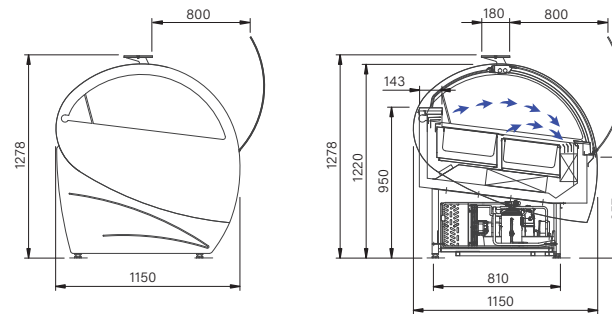

MOON

Vetrina gelato dall'impronta estetica unica e lunare, adatta a qualsiasi ambiente, con ampia visibilità del prodotto esposto.

Unique, moon-inspired ice-cream display case design, suitable for any environment and with ample showcased product visibility.

Mod.	12	18	24
<b>DIMENSIONI / DIMENSIONS / TAILLE / GRÖSSE</b>			
Lunghezza / Length / Longueur / Länge [mm]	1096	1601	2136
Profondità / Depth / Profondeur / Tiefe [mm]	1112	1112	1112
Altezza / Height / Hauteur / Höhe [mm]	1220	1220	1220
<b>PESO / WEIGHT / POIDS / GEWICHT [kg]</b>			
	235	325	390
<b>IMBALLO / EMBALLAGE / PACKAGING / VERPACKUNG</b>			
Lunghezza / Length / Longueur / Länge [mm]	1220	1720	2260
Profondità / Depth / Profondeur / Tiefe [mm]	1270	1270	1270
Altezza / Height / Hauteur / Höhe [mm]	1560	1560	1560
<b>POTENZA COMPRESSORE / POWER COMPRESSOR / PUISSANCE COMPRESSEUR / LEISTUNG VERDICHTER</b>			
<b>(Monofase / Single-phase / Monophasé / Einphasig)</b>			
Tensione / Supply / Tension / Spannung [V/Ph/Hz]	230/1/50	230/1/50	230/1/50
Potenza assorbita / Electrical power output	1,51	2,08	2,5
Puissance absorbée / Absorbierte Leistung [kW]	1,51	2,08	2,5
Sbrinamento / In Defrost / Dégivrage / Zeitgesteuerte [kW]	2,15	3,53	3,8
<b>(Trifase / Three-phase / Triphasé / Dreiphasig)</b>			
Tensione / Supply / Tension / Spannung [V/Ph/Hz]	400/3/50	400/3/50	400/3/50
Potenza assorbita / Electrical power output	1,3	1,97	2,8
Puissance absorbée / Absorbierte Leistung [kW]	1,3	1,97	2,8
Sbrinamento / In Defrost / Dégivrage / Zeitgesteuerte [kW]	2,52	3,87	5,1